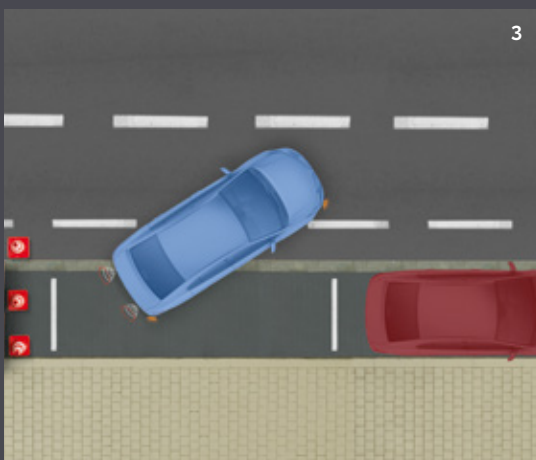

PACK SAFETY

1. Rede de carga vertical

Fixa-se aos ganchos pré-instalados no seu Toyota de forma a evitar que pequenos objetos deslizem pela bagageira.

2. Para-ventos

Os para-ventos são ideais para quem costuma conduzir com a janela aberta. São projetados sob medida para combinar com os contornos aerodinâmicos do seu GR86 e desviam o fluxo de ar para garantir a redução de ruído em viagem.

3. Sensores de estacionamento traseiros

O seu Toyota é extremamente fácil de estacionar, mesmo assim, em situações em que o espaço para estacionar é reduzido, os sensores de estacionamento ajudam a evitar eventuais acidentes.

4. Fêmeas de segurança

As fêmeas de segurança fornecem uma proteção permanente para suas jantes de liga leve.