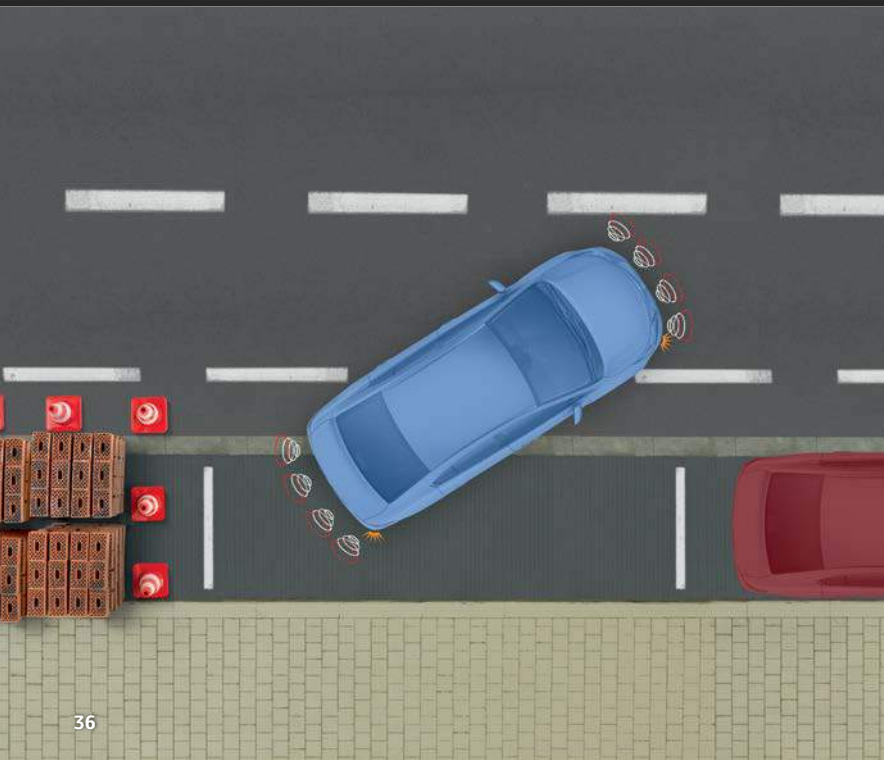

Mesmo num veículo de tão fácil manobrabilidade como o Toyota C-HR, quando o espaço para estacionamento é pequeno, vai perceber que a orientação dada pelo sistema de ajuda ao estacionamento o auxiliará por forma a evitar arranhões acidentais. Os sensores ultrassónicos no para-choques frontal e/ou traseiro estão associados a avisos sonoros que se tornam cada vez mais frequentes à medida que se aproxima de um obstáculo.