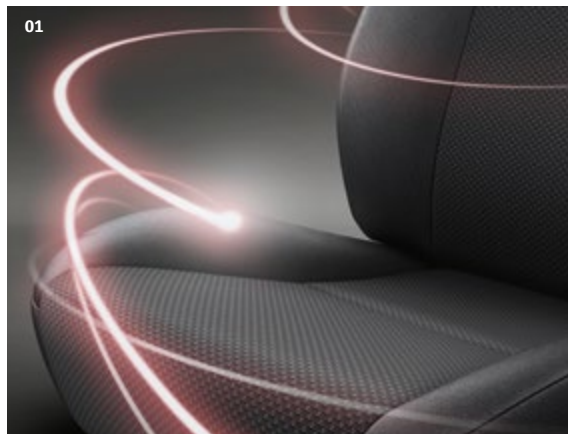

PROTEÇÃO INTERIOR

Há várias formas de disfrutar do seu Prius+. A linha de acessórios Toyota responde a esse desafio com várias opções para cada nível de utilização. Todos os acessórios têm um propósito definido.

01 Toyota Protect* - Tecidos

Especialmente criado para proteger os tecidos dos bancos e dos tapetes do seu Toyota. É hipoalergénico e permite manter os tecidos limpos de manchas e sujidade.

02 Tapetes de borracha

Proteção eficaz dos tapetes contra lama, sujidade e areia. Possui dispositivos específicos de fixação para manter os tapetes firmes no seu lugar.

03 Tapetes em tecido

Material têxtil agradável com a parte traseira em borracha para ter uma proteção adequada. Formatado para encaixar na perfeição nos dispositivos de fixação.

04 Proteção da bagageira

Consiste numa superfície de plástico durável com um rebordo elevado que permite a retenção de líquidos derramados. Possui ainda um acabamento antiderrapante que evita o deslize de objetos durante as viagens.

*Toyota Protect requiere a aplicação profissional por um especialista Toyota.