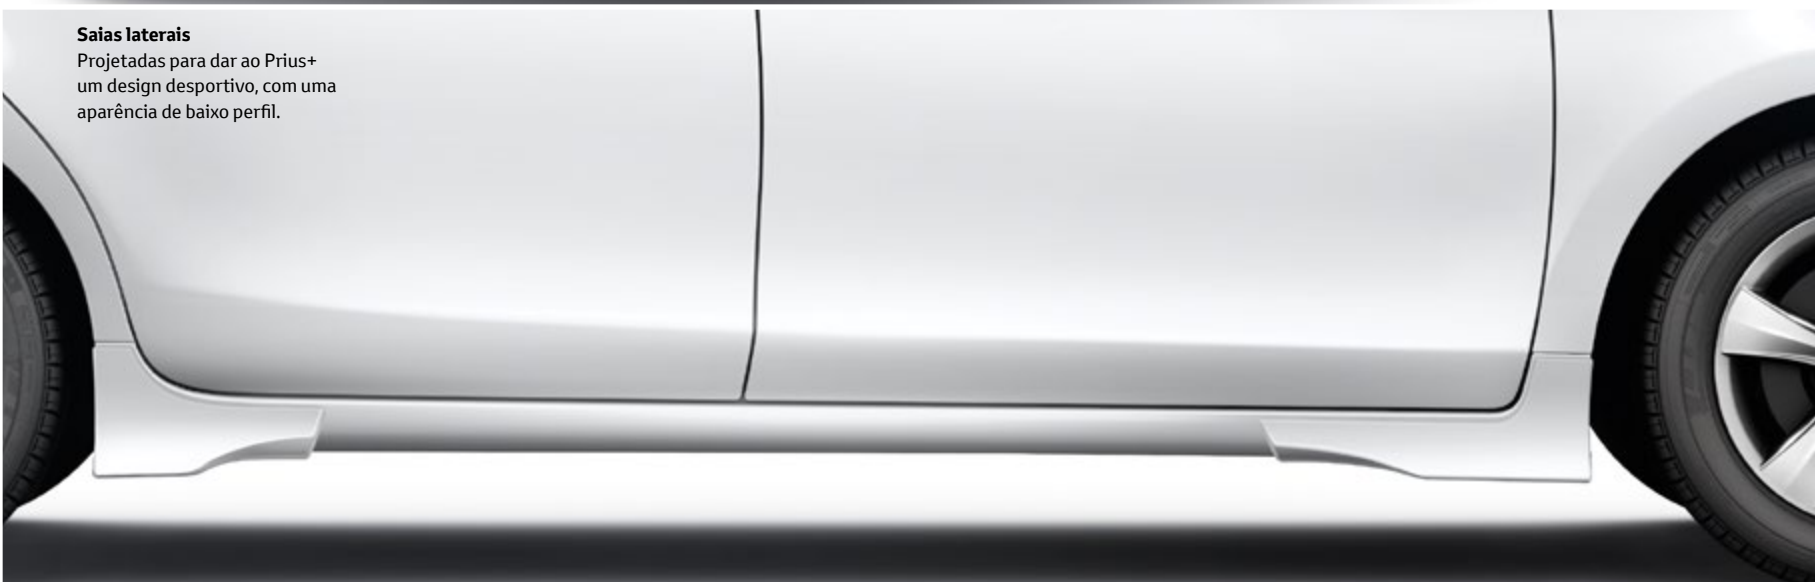

EXTERIOR

Estilo e Elegância	4
Transporte	6
Proteção	9
Segurança	12

INTERIOR

Elegância	14
Utilidade	19
Transporte	20
Proteção	21

ESTILO E ELEGÂNCIA

O Prius+ é inconfundível pelo seu acentuado design aerodinâmico. Espaçoso no interior e, ainda, com uma silhueta otimizada para uma máxima eficiência. Os acessórios de estilo exterior conferem ao seu Toyota uma aparência única de individualidade e sofisticação.

Contorno cromado frontal
O verdadeiro estilo está nos pormenores. O contorno adiciona um detalhe brilhante à grelha frontal do Prius+.

Saia frontal

Um design aerodinâmico que enaltece a grelha frontal, realçando as saias laterais.

Saia laterais

Projetadas para dar ao Prius+ um design desportivo, com uma aparência de baixo perfil.

TRANSPORTE EXTERIOR

O Prius+ tem um equilíbrio de espaço e de conforto, que lhe permite transportar a família de forma cómoda e segura. As barras de tejadilho Toyota acrescentam liberdade para explorar o potencial de transporte do seu Prius+. A estrutura leve e de alta resistência proporciona uma base perfeita para combinar com uma vasta gama de acessórios Toyota complementares.