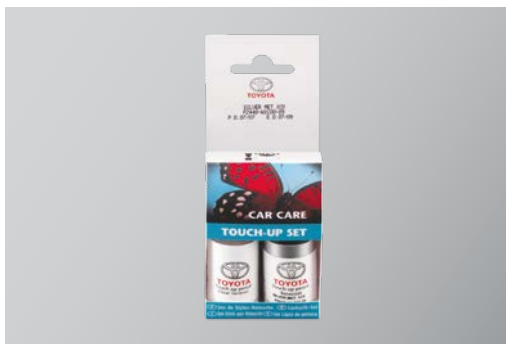

Lápis de retoque*

Outra maneira fácil de retocar pequenos riscos.