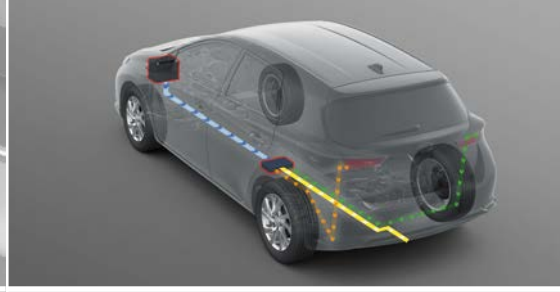

Rede de carga vertical e horizontal

Muito prática, a rede fixa aos ganchos no compartimento da bagagem é ideal para manter os objetos pequenos imóveis, arrumados e acessíveis.

GANCHO DE REBOQUE

O gancho de reboque destacável fornece uma forte capacidade de reboque e permite também colocar um suporte de bicicletas Toyota montado na traseira da Proace.

Características

- Entre 800 e 2000 kg de capacidade de reboque dependendo do tipo de motor. O gancho de reboque é concebido em função da capacidade máxima de reboque da sua viatura.
- Fornecido com uma tampa protetora da esfera de reboque com o logótipo Toyota gravado.
- Todos os ganchos de reboque Toyota podem ser usados para os suportes de bicicletas Toyota.
- Juntamente com o gancho de reboque destacável, é fornecida uma cobertura plástica para colocar na base quando o gancho é removido.
- O gancho de reboque engata ou é removido, rodando um botão que também tem um fecho de segurança.

CABLAGEM DOS GANCHOS DE REBOQUE

A cablagem do gancho de reboque Toyota foi concebida a pensar na sua segurança e na do seu veículo. Concebida especificamente para cada modelo Toyota, a cablagem integra perfeitamente as luzes e sinais do seu veículo com os do reboque ou do suporte de bicicleta traseiro.